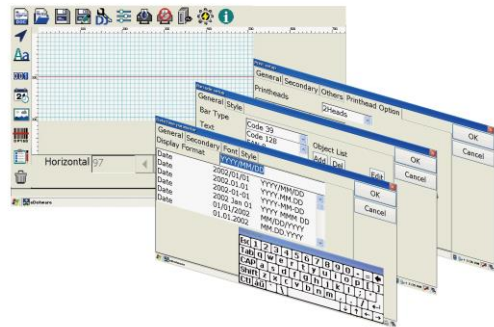

SECTOR CABLES, PERFILES Y TUBERIAS

La flexibilidad, funcionalidad y calidad de impresión de los codificadores TMT y BestCode®, y una amplia gama de tintas de distintos colores y composiciones, nos permiten ofrecer soluciones profesionales de Codificación y Marcaje Industrial para este sector.