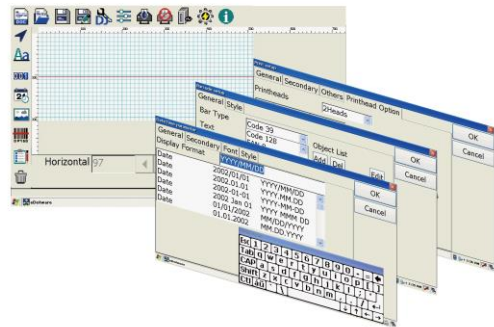

SECTOR EXTRUSION

La flexibilidad, funcionalidad y calidad de impresión de los codificadores TMT y BestCode®, y una amplia gama de tintas de distintos colores y composiciones, nos permiten ofrecer soluciones profesionales de Codificación y Marcaje Industrial para este sector.