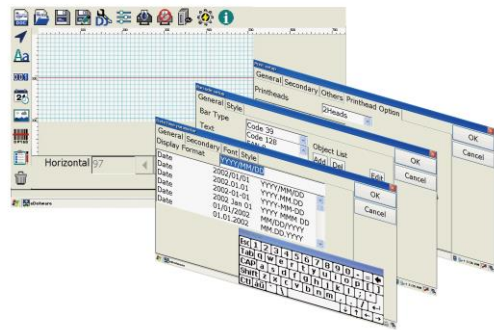

SECTOR OEM

Los integradores de soluciones ofrecen y demandan soluciones profesionales multidisciplinarias. TMT y BestCode® ofrecen soluciones específicas de Codificación y Marcaje Industrial para cada requerimiento, con un soporte técnico oportuno.